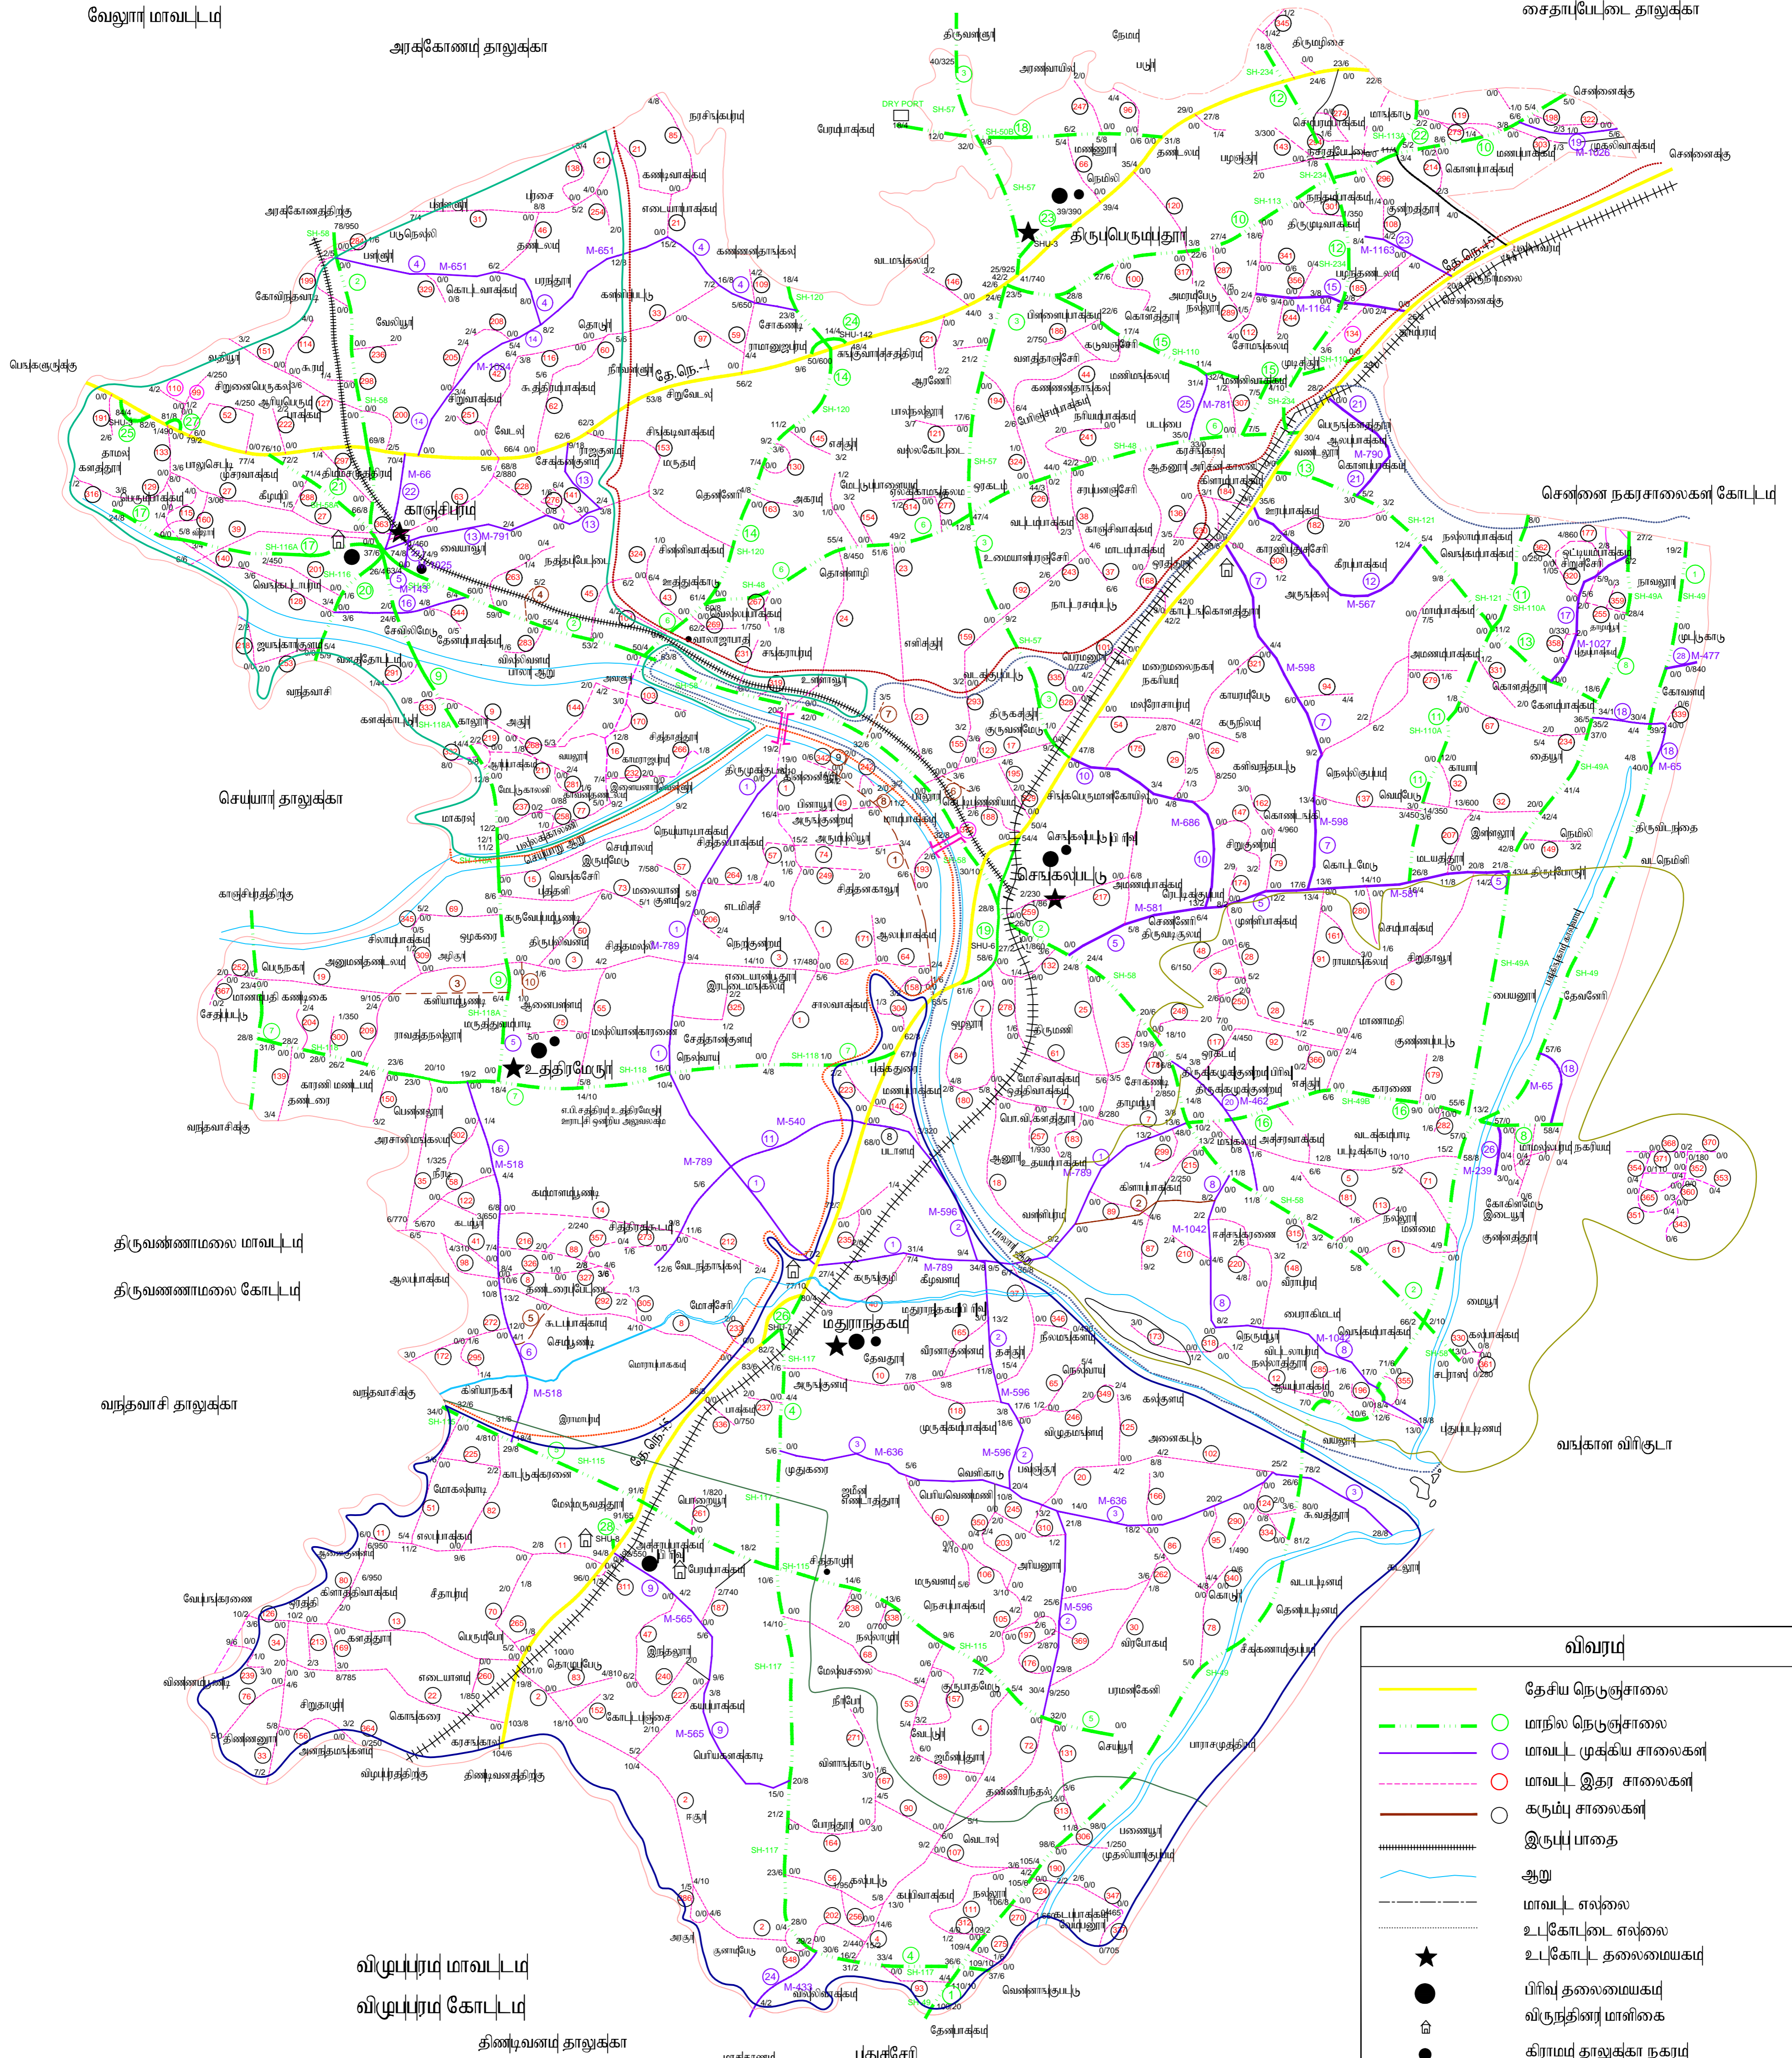

செங்கலபட்டு கோட்டம் (நெடுஞ்சாலை), க(ம)ப, எல்லை வரைபடம்

31.03.2019

அளவு(1 செ.மீ) = 2.25 கி.மீ

திருவள்ளூர் தாலுக்கா

திருவள்ளூர் மாவட்டம்

திருவள்ளூர் கோட்டம்

சைதாபேட்டை தாலுக்கா

வேலூர் கோட்டம்

வேலூர் மாவட்டம்

அரக்கோணம் தாலுக்கா

விவரம்	
	தேசிய நெடுஞ்சாலை
	மாநில நெடுஞ்சாலை
	மாவட்ட முக்கிய சாலைகள்
	மாவட்ட இதர சாலைகள்
	கருப்பு சாலைகள்
	இருப்பு பாதை
	ஆறு
	மாவட்ட எல்லை
	உட்கோட்டை எல்லை
	உட்கோட்டை தலைமையகம்
	பிரிவு தலைமையகம்
	விருந்தினர் மாளிகை
	கிராமம் தாலுக்கா நகரம்

விழுப்புரம் மாவட்டம்
விழுப்புரம் கோட்டம்

திண்டிவனம் தாலுக்கா

மயக்கண்டம்

புதுச்சேரி

தேவநாசிகம்

வடகாள் விடுதலை

திருவண்ணாமலை மாவட்டம்

திருவண்ணாமலை கோட்டம்

வந்தவாசி தாலுக்கா

திருவண்ணாமலை மாவட்டம்

திருவண்ணாமலை கோட்டம்

வந்தவாசி தாலுக்கா

வேலூர் கோட்டம்

வேலூர் மாவட்டம்

விழுப்புரம் மாவட்டம்

விழுப்புரம் கோட்டம்